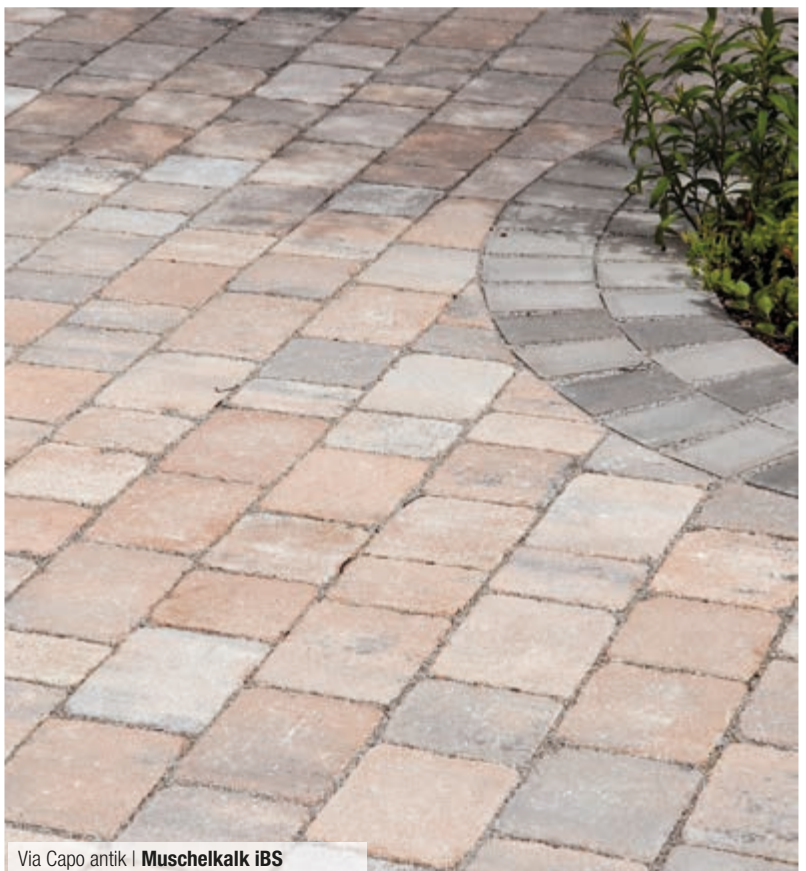

Farben: Kieselgrauschattiert, Muschelkalk iBS, Schieferschattiert, Platingrau meliert, Schiefergrau meliert,

Muschelkalk iBS

statt € 50⁴⁸/m²

nur € 41⁹⁰/m²

alle anderen Farben

statt € 46⁸⁷/m²

nur € 38⁹⁰/m²

Via Capo antik | Muschelkalk iBS