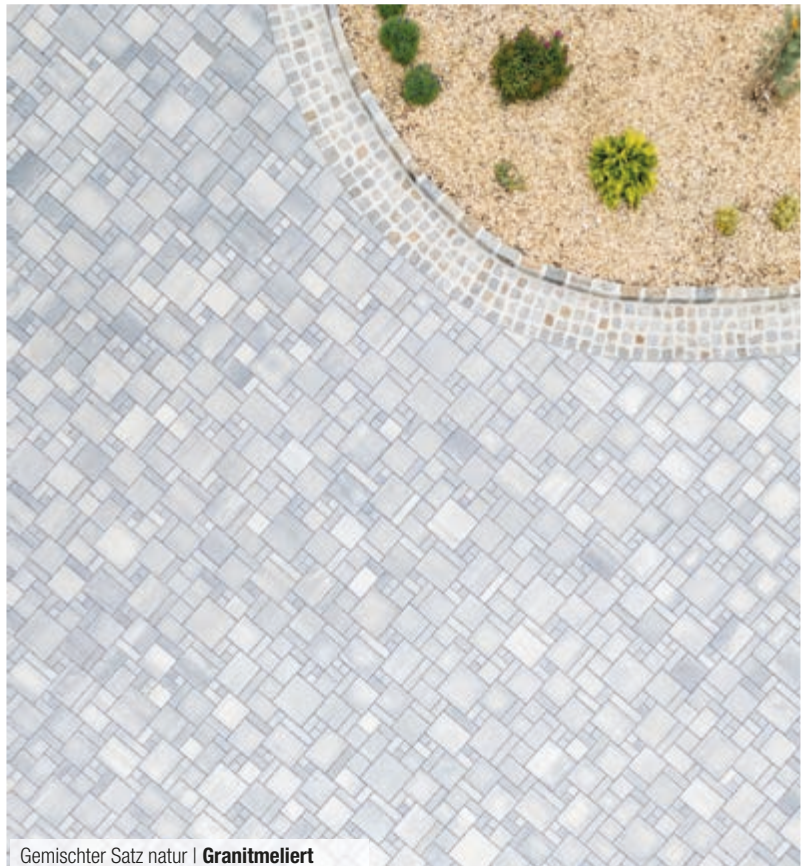

Gemischter Satz natur | Granitmeliert

Alle Farben

statt € 60¹²/m²

nur € 49⁹⁰/m²