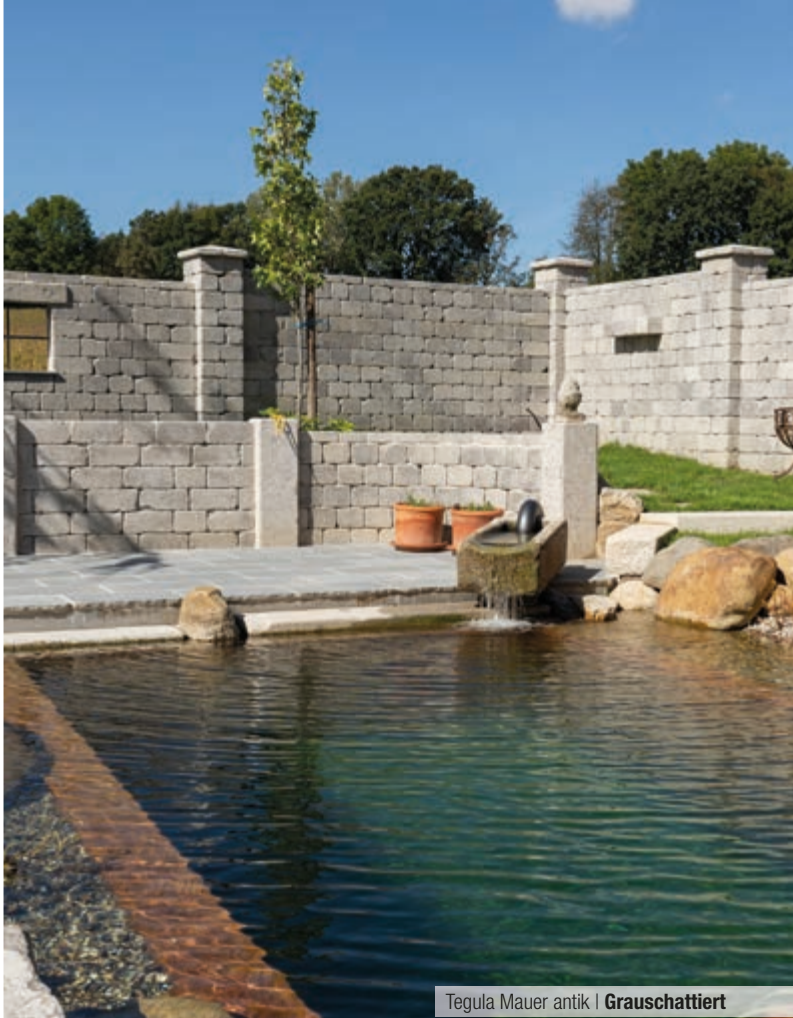

Tegula Mauer antik | Grauschattiert

TEGULA® MAUER

antik

- Das Multitalent im Mauerbau
- Ein Steinsystem für viele Anwendungen, wie Mauern, Zäune, Säulen, Stufen, Einfassungen, Hochbeete und vieles mehr
- Natürliche Steinform mit unregelmäßig gebrochenen Kanten und Ecken
- Durch gleiche Optik der Vorder- und Rückseite auch freistehend verwendbar
- Rundum frost-tausalzbeständig, somit auch an Straßenlagen sehr gut einsetzbar

Farben: Grauschattiert, Javabraun, Melange, Muschelkalk, Sandstein, Savanna

Normalstein
statt € 10⁷³/Stk. nur € 8⁹⁰/Stk.

Universalstein
statt € 5⁴²/Stk. nur € 4⁵⁰/Stk.

Binder-/Lochstein
statt € 16⁰²/Stk. nur € 13³⁰/Stk.

Abdeckplatte
statt € 11⁰⁹/Stk. nur € 9²⁰/Stk.