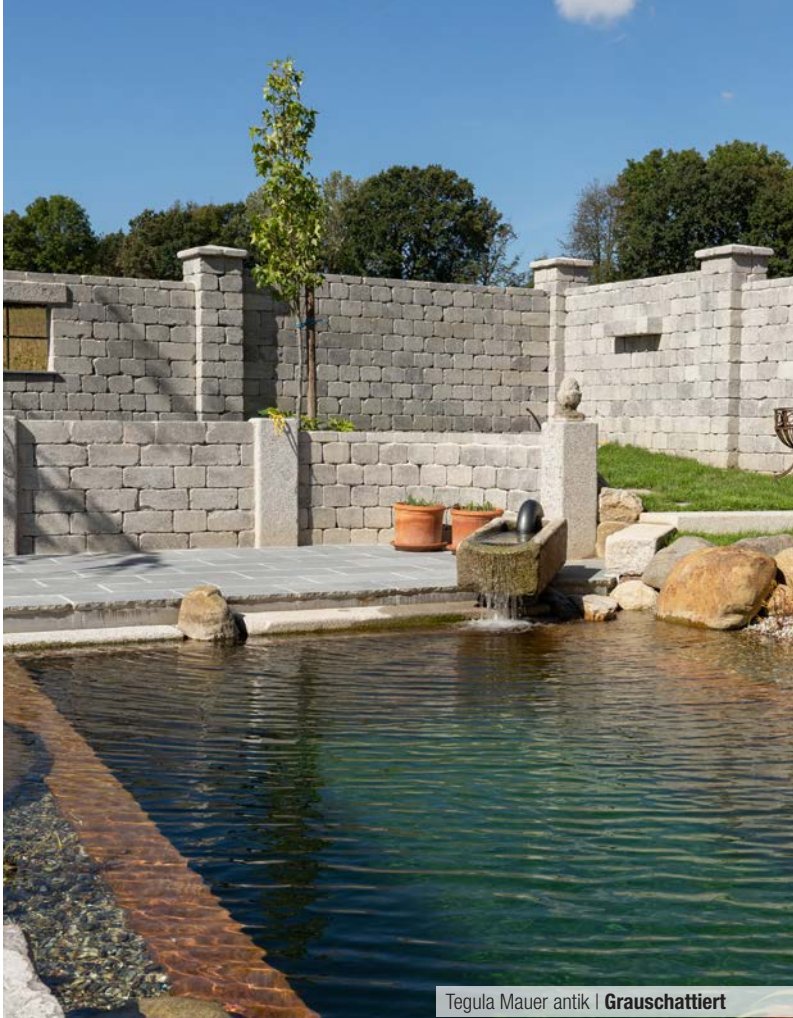

Tegula Mauer antik | Grauschattiert

TEGULA® MAUER

antik

- Das Multitalent im Mauerbau
- Ein Steinsystem für viele Anwendungen, wie Mauern, Zäune, Säulen, Stufen, Einfassungen, Hochbeete und vieles mehr
- Natürliche Steinform mit unregelmäßig gebrochenen Kanten und Ecken
- Durch gleiche Optik der Vorder- und Rückseite auch freistehend verwendbar
- Rundum frost-tausalzbeständig, somit auch an Straßenlagen sehr gut einsetzbar

Farben: Grauschattiert, Javabraun, Melange, Muschelkalk, Sandstein, Savanna

Normalstein

statt € 11⁰⁵/Stk.

nur € 9²⁰/Stk.

Universalstein

statt € 5⁶⁰/Stk.

nur € 4⁶⁰/Stk.

Binder-/Lochstein

statt € 16⁵⁰/Stk.

nur € 13⁷⁰/Stk.

Abdeckplatte

statt € 11⁴²/Stk.

nur € 9⁵⁰/Stk.