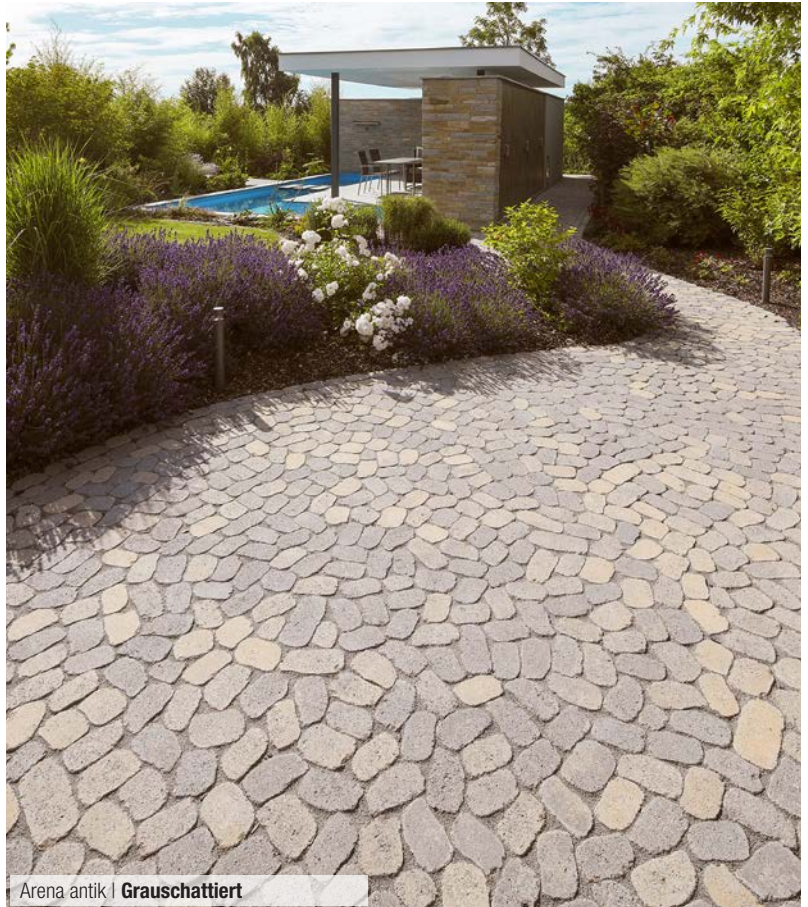

ARENA®

antik

- Organische Steinformen ergeben besonders natürlich wirkende Flächen
- Ovale Kieselformen erleichtern Anarbeiten an gerade und geschwungene Ränder
- Ökologisches Pflaster mit besonders hoher Regenwassersickerleistung
- LKW-befahrbar
- Rundum frost-tausalzbeständig

8 cm Steinhöhe, Steinsatz

Farben: Grauschattiert, Muschelkalk iBS, Kalkstein

Alle Farben

statt € 70⁶¹/m²

nur € 58⁶⁰/m²