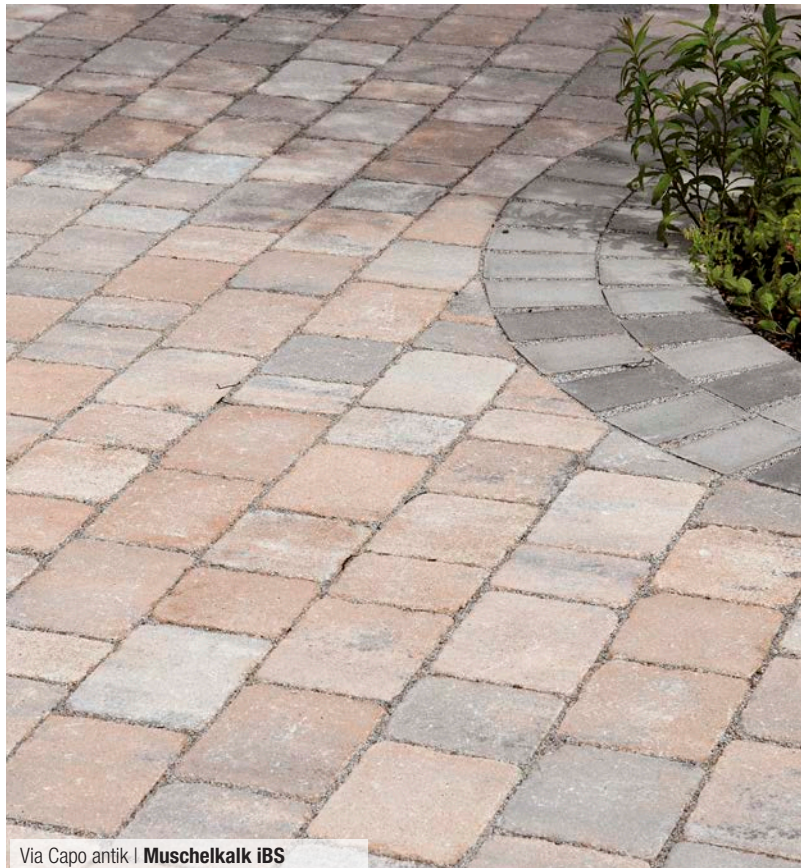

VIA CAPO®

antik

- Reihenpflaster mit 7 Steinformaten
- Unregelmäßig gebrochene Kanten und Ecken schaffen eine natürliche Optik
- PKW-befahrbar
- Rundum frost-tausalzbeständig

15,7 cm Bahnenbreite, 5 cm Steinhöhe, Steinsatz

Farben: Kieselgrauschattiert, Muschelkalk iBS, Schieferschattiert, Platingrau meliert, Schiefergrau meliert

Muschelkalk iBS

statt € 52⁰⁰/m² **Jubiläumspreis** nur € 38⁹⁰/m²

alle anderen Farben

statt € 48²⁸/m² **Jubiläumspreis** nur € 35⁹⁰/m²