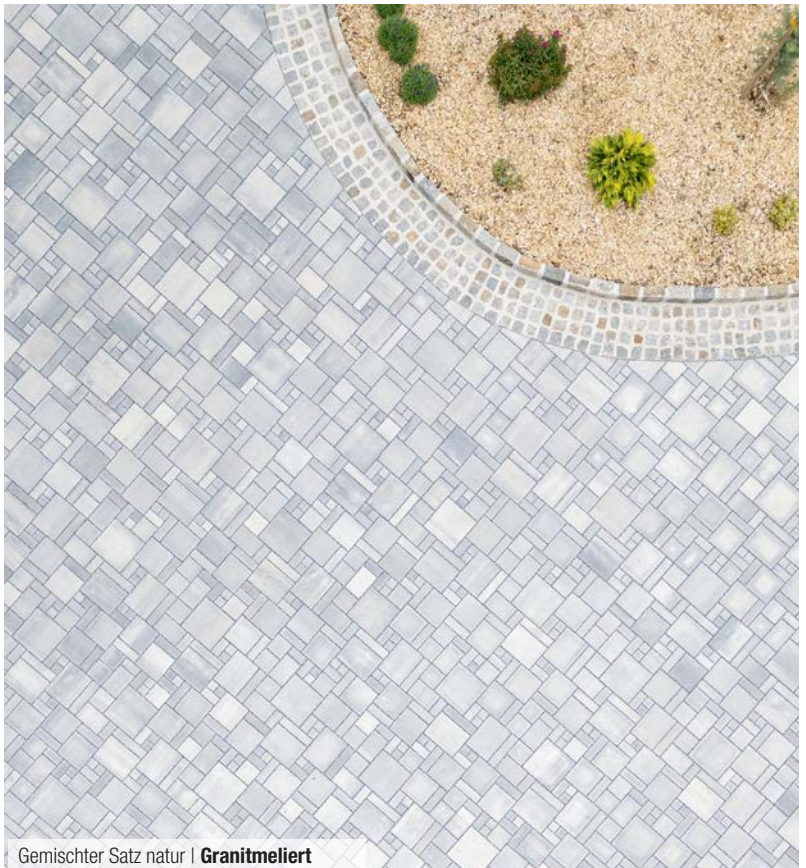

Gemischter Satz natur | Granitmeliert

Alle Farben

statt € 61⁹²/m²

nur € 51⁴⁰/m²