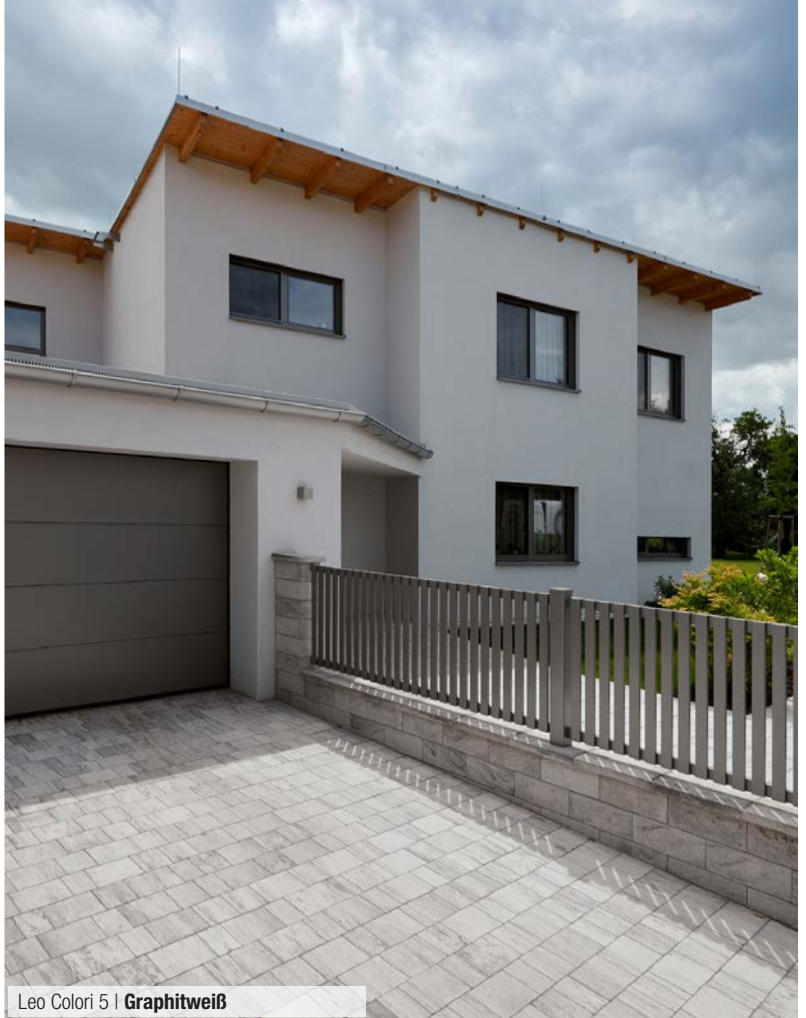

LEO COLORI 5

- 19 cm Bahnenbreite in drei Steingrößen
- Verlegefertiger Steinsatz für eine schnelle Verlegung
- Mit Fasse und geraden Kanten
- Im Farbton harmonisch kombinierbar mit Platten, Mauern, Stufen und Einfassungen
- PKW-befahrbar
- Rundum frost-tausalzbeständig

19 cm Bahnenbreite, 5 cm Steinhöhe, Steinsatz

Farben: Graphitweiß, Muschelmix

Leo Colori 5 | Graphitweiß

Alle Farben

statt € 41⁵⁷/m²

nur € 34⁵⁰/m²

GEMISCHTER SATZ

natur

- Traditioneller Passeverband als optimierter Steinsatz
- Gefühlt unregelmäßige Oberflächenoptik trotz wiederkehrendem Grundmuster
- SafeLock für beste Verschiebesicherung
- Klein-LKW-befahrbar
- Rundum frost-tausalzbeständig

8 cm Steinhöhe mit gewellter Kante, Steinsatz

Farben: Porphyrmeliert, Granitmeliert