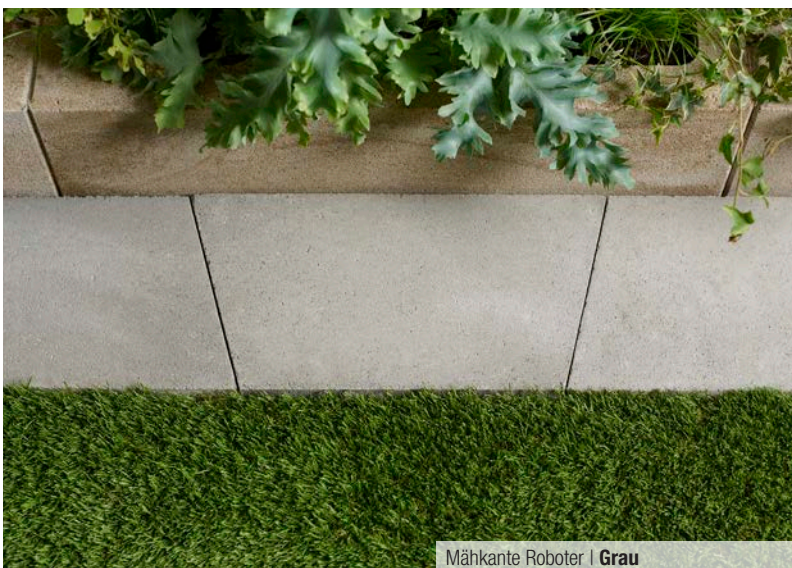

Mähkante Roboter | Grau

MÄHKANTE ROBOTER

- Perfekte Begrenzungslösung für Gärten mit Mähroboter
- Trapezförmig und damit auch in Kurven verlegbar (bis 1,04 m Innenradius)
- Frostbeständig

Steindicke: 5 cm, Steinbreite 19 cm

Farbe: Grau

statt € 3⁷²/Stk.

nur € 3¹⁰/Stk.