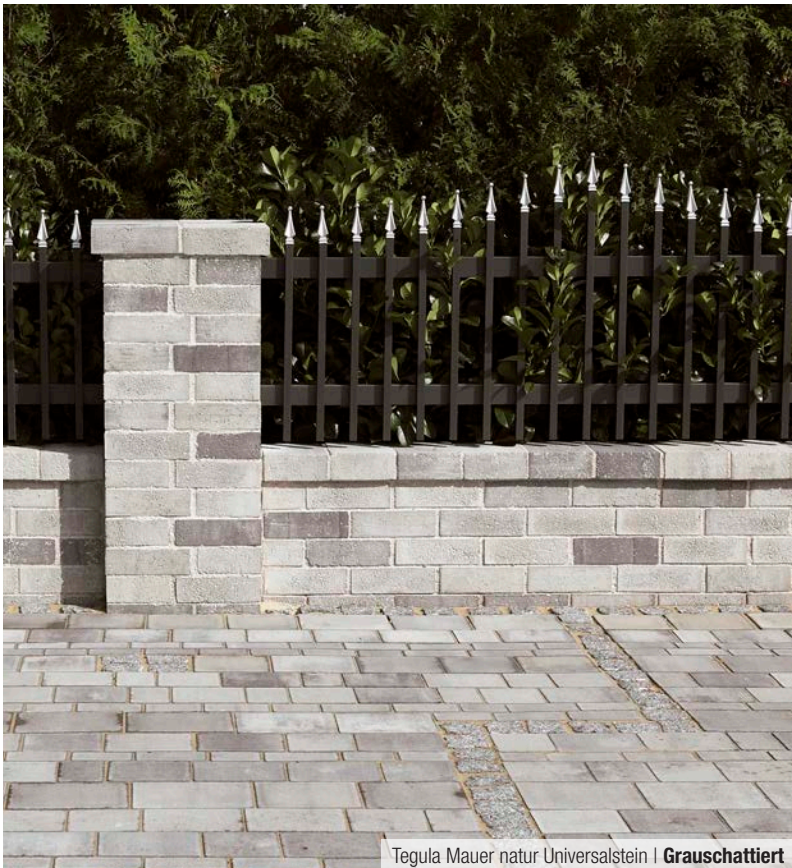

Tegula Mauer natur Universalstein | **Grauschattiert**

TEGULA® MAUER

natur

- Zwei Formate, viele Anwendungen
- Einheitliche Optik an allen Seiten mit ungefaster Kante, somit vielfältig einsetzbar
- Für die Versetzung mit 10 mm Mörtelfuge
- Rundum frost-tausalzbeständig

Farben: Universalstein in Grauschattiert
und Muschelkalk, Binderstein in Granitgrauschattiert

Universalstein

statt € 4³⁴/Stk.

nur € 3⁶⁰/Stk.

Binderstein

statt € 13⁰³/Stk.

nur € 10⁸⁰/Stk.