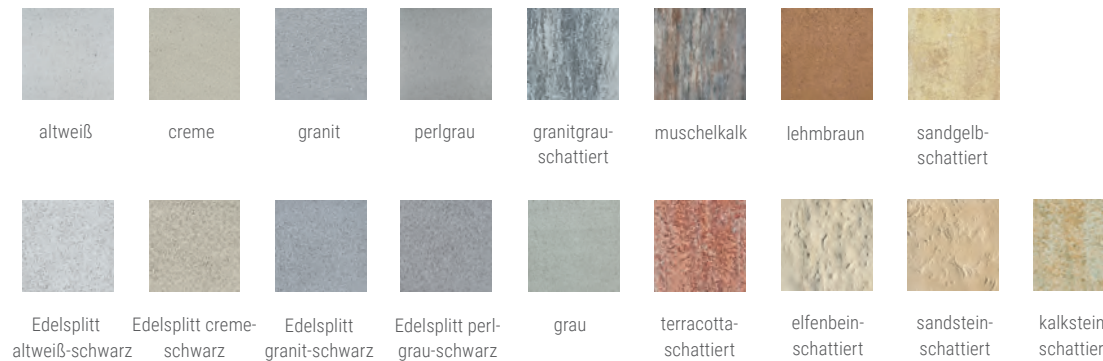

JOY Farbwelt

Zu beziehen bei:

Falls hier kein Firmeneindruck steht, nennen wir Ihnen gerne Ihren nächstgelegenen Baustoff-Fachhändler. Aus drucktechnischen Gründen können die abgebildeten Farben von den Originalproduktfarben abweichen. Weitere Informationen unter 02618 3208-0 oder www.steinwerke.at. Irrtümer, Druck- und Satzfehler vorbehalten.

Lassen Sie sich inspirieren unter www.steinwerke.at

Handliche Farbmuster bestellen www.steinwerke.at/farbmuster