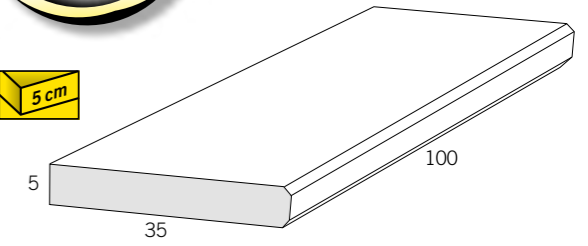

## Stufen City „NORM“ mit gestrahlter Oberfläche

Farbauswahl Aktion Stufen City

Mödling Nr. 54

Illmitz Nr. 57

Wels Nr. 82

Bregenz Nr. 83

Trittplatte „NORM“ aufliegend

L x B x H cm  
Format: 100 x 35 x 5 cm  
Gewicht: 42 kg/Stk.

## Blockstufe „NORM“ mit gestrahlter Oberfläche

Längskante und beide Seitenansichten gefast, mit 3 Sichtkanten und gestrahlter Oberfläche

153<sup>50</sup> /Stk. statt 207,50

L x B x H cm  
Format: 101 x 35 x 15 cm  
Gewicht: 126 kg/Stk.