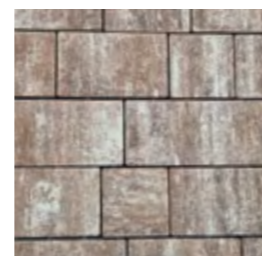

Grau

**29<sup>90</sup>** /m<sup>2</sup>  
statt **37,50**

**34<sup>90</sup>** /m<sup>2</sup>  
statt **46,20**

Anthrazit „schattiert“

Muschelkalk

Orient

Cappuccino