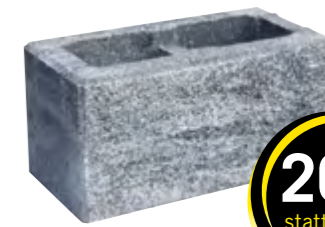

## Zaunstein 1-seitig gespalten | Format 40 x 20 x 20 cm

**13<sup>50</sup>** /Stk.  
statt 16,40

Pfeiler-Mauerstein  
1-seitig gespalten  
Steingrau & Granitgrau

**13<sup>50</sup>** /Stk.  
statt 16,40

Pfeiler-Mauerstein  
1-seitig gespalten  
Elfenbein