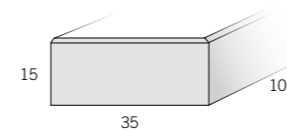

L x B x H cm  
Format: 40 x 40 x 3,8 cm  
Bedarf: 6,25 Stk/m<sup>2</sup>

1380 /Stk. statt 17,90

L x B x H cm  
Format: 60 x 40 x 3,8 cm  
Bedarf: 4,17 Stk/m<sup>2</sup>

in diesen Platten steckt echte Hand-Arbeit!

## Blockstufe „NORM“ mit gestrahlter Oberfläche

Längskante und beide Seitenansichten gefast, mit 3 Sichtkanten und gestrahlter Oberfläche

153<sup>50</sup> /Stk. statt 207,50

L x B x H cm  
Format: 101 x 35 x 15 cm  
Gewicht: 126 kg/Stk.

Auch im Format 101 x 40 x 15 cm erhältlich.

in diesen Platten steckt echte Hand-Arbeit!

Hauseingang: Platte River ILL Nr. 48

Terrasse: Timber Bodenplatte

in diesen Platten steckt echte Hand-Arbeit!

Weg: Timber Bodenplatte und Timber Wheel

# Platte River

mit harmonisch gewaschener Oberfläche

**460** /Stk.  
statt 7,80

L x B x H cm  
Format: **40 x 40 x 3,8** cm  
Bedarf: 6,25 Stk./m<sup>2</sup>