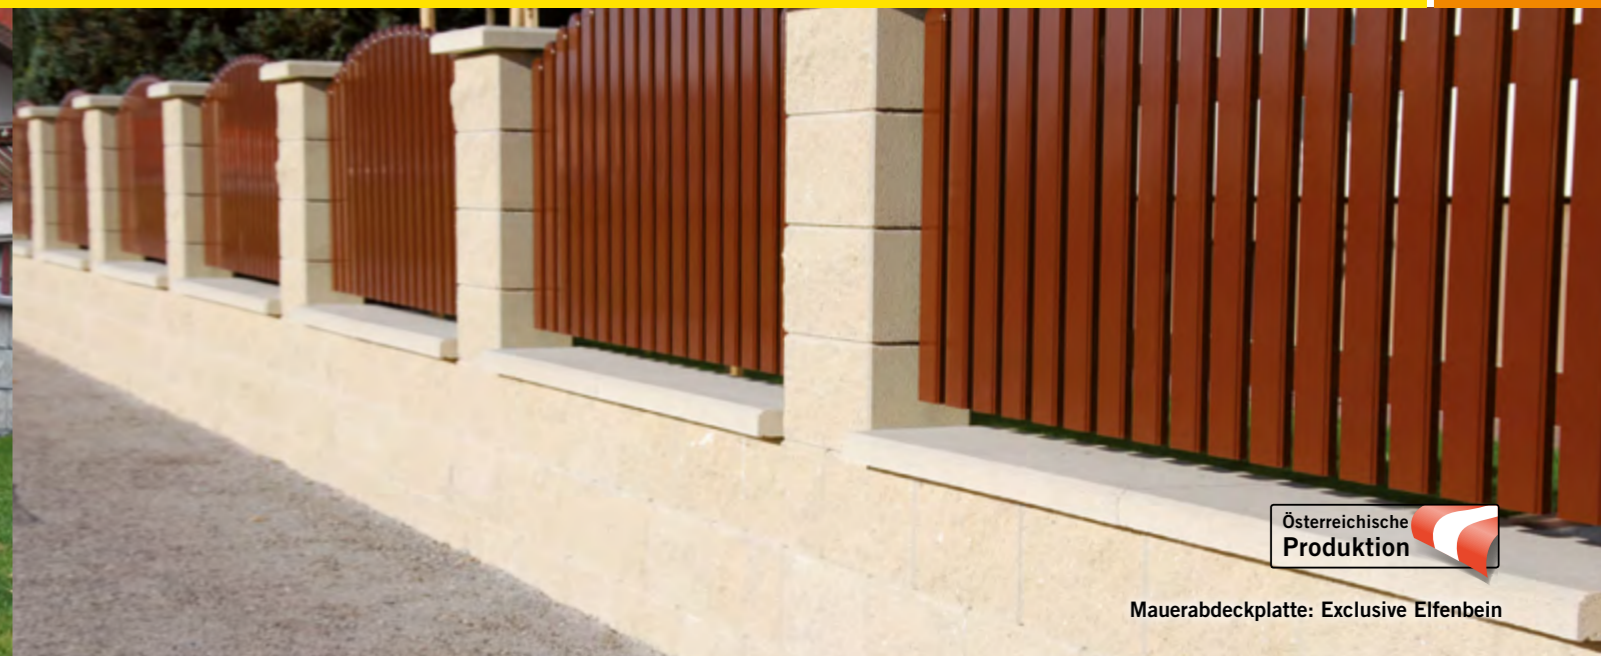

Mauerabdeckplatte

„Terra“

die abgerundete Abdeckplatte

„Omega“

die doppelgefaste Abdeckplatte

Mauerabdeckplatte

„Exclusive“

die sandgestrahlte Abdeckplatte

Farbauswahl Mauerabdeckplatte „Terra“ und „Omega“

Elfenbein	Fossil	Edelweiß	Steingrau
Granitgrau	Weißgrau	Jura	Mokka

Farbauswahl Mauerabdeckplatte „Exclusive“

Elfenbein	Fossil	Edelweiß	Steingrau
Granitgrau	Weißgrau	Jura	Mokka