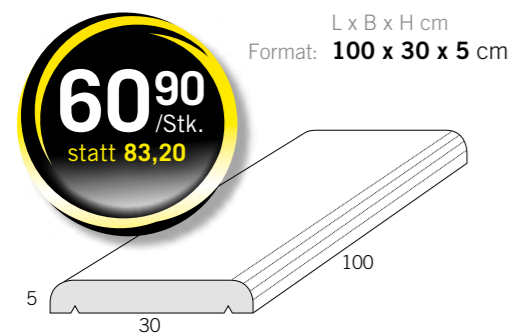

Mauerabdeckplatte

„Terra“

die abgerundete Abdeckplatte