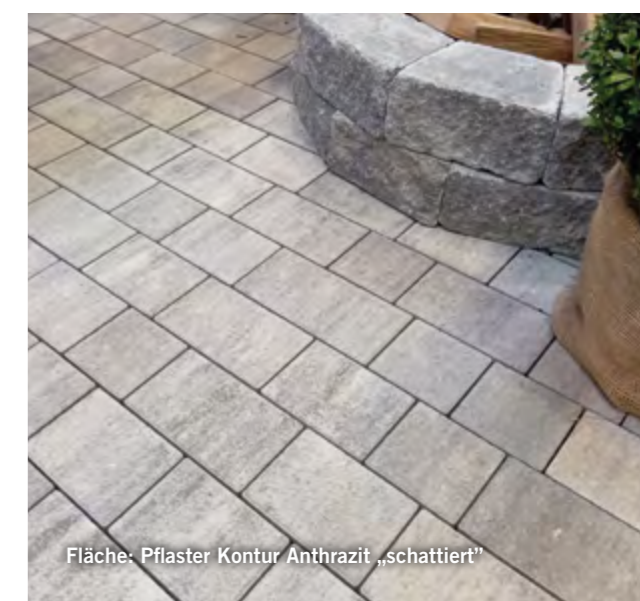

## Farbauswahl Pflaster Kontur

Anthrazit „schattiert“

Muschelkalk

**29<sup>90</sup>** /m<sup>2</sup>  
statt **37,90**

**Hinweis:** Kleinste Verkaufseinheit = 1 Lage. Bei Pflastersteinen erfolgt eine Aufrundung auf ganze Lagen. Eine Bestellung der Einzelsteine ist nicht möglich!