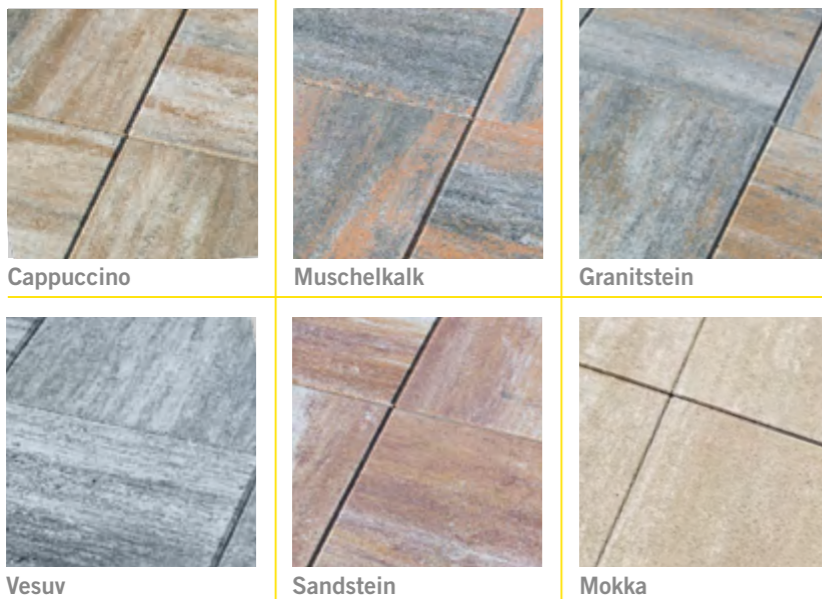

Farbauswahl Platte Santino

610 /Stk.
statt 11,20

L x B x H cm
Format: **40 x 40 x 4** cm
Bedarf: 6,25 Stk/m²

920 /Stk.
statt 16,90

L x B x H cm
Format: **60 x 40 x 4** cm
Bedarf: 4,17 Stk/m²

Platte Toskana

mit mediterraner Oberfläche