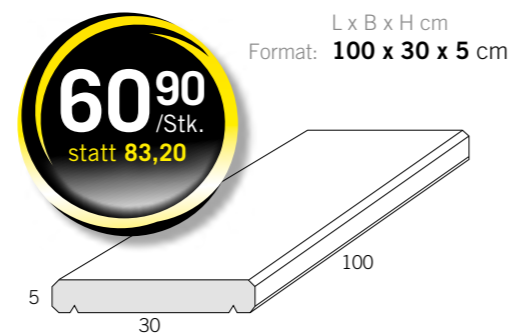

„Omega“

die doppelgefaste Abdeckplatte