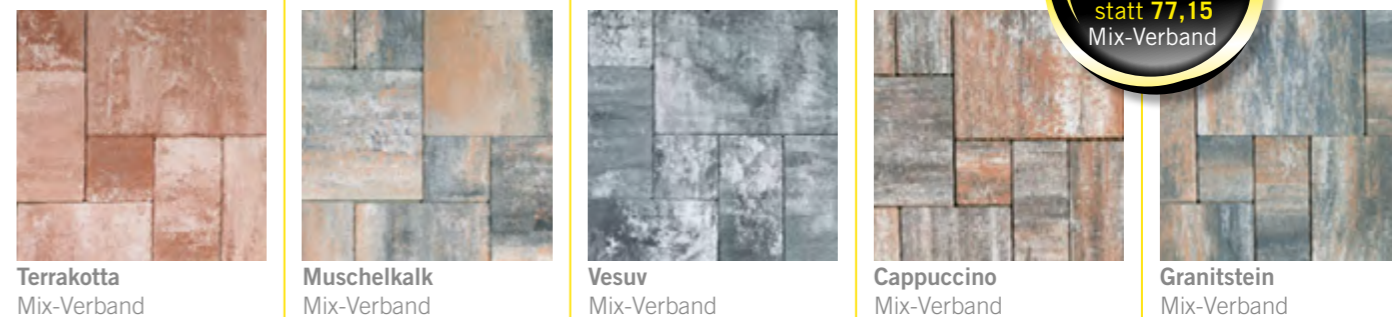

Farbauswahl Platte Toskana

718 /Stk.
statt 12,34

L x B x H cm
Format: **40 x 40 x 5** cm
Bedarf: 6,25 Stk/m²

Format: **20 x 20 x 5** cm
Bedarf: 25,00 Stk/m²

Format: **40 x 20 x 5** cm
Bedarf: 12,50 Stk/m²

Format: **60 x 40 x 5** cm
Bedarf: 4,17 Stk/m²

4490 /m²
statt 77,15
Mix-Verband

Hinweis: Die Toskana-Platte ist in den einzelnen Größen oder als Mix-Verband erhältlich.