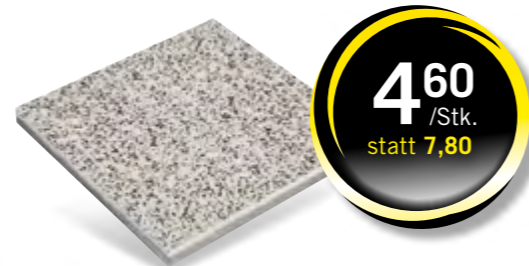

Platte River

mit harmonisch gewaschener Oberfläche

460 /Stk.
statt 7,80

L x B x H cm
Format: **40 x 40 x 3,8** cm
Bedarf: 6,25 Stk./m²