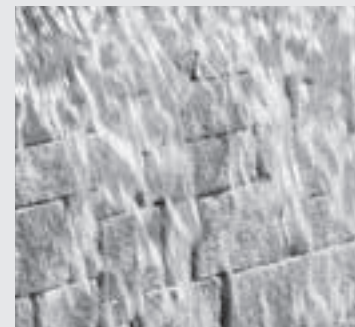

FRIEDL
STEINWERKE

Zu beziehen bei:

Falls hier kein Firmeneindruck steht, nennen wir Ihnen gerne Ihren nächstgelegenen Baustoff-Fachhändler. Im Aktionszeitraum kann es aufgrund erhöhter Nachfrage zu verzögerten Lieferzeiten kommen. Aus drucktechnischen Gründen können die abgebildeten Farben von den Originalproduktfarben abweichen. Bilder Cover und Seiten 2, 4, 6, 9 oben, 17 unten, 19 oben renderwerk.at. Foto Seite 3 Markus Kaiser, Graz. Preise sind unverbindlich empfohlene Verkaufspreise. Statt-Preise beziehen sich auf die Listenpreise der Friedl Steinwerke GmbH. Weitere Informationen unter 02618 3208-0 oder www.steinwerke.at.