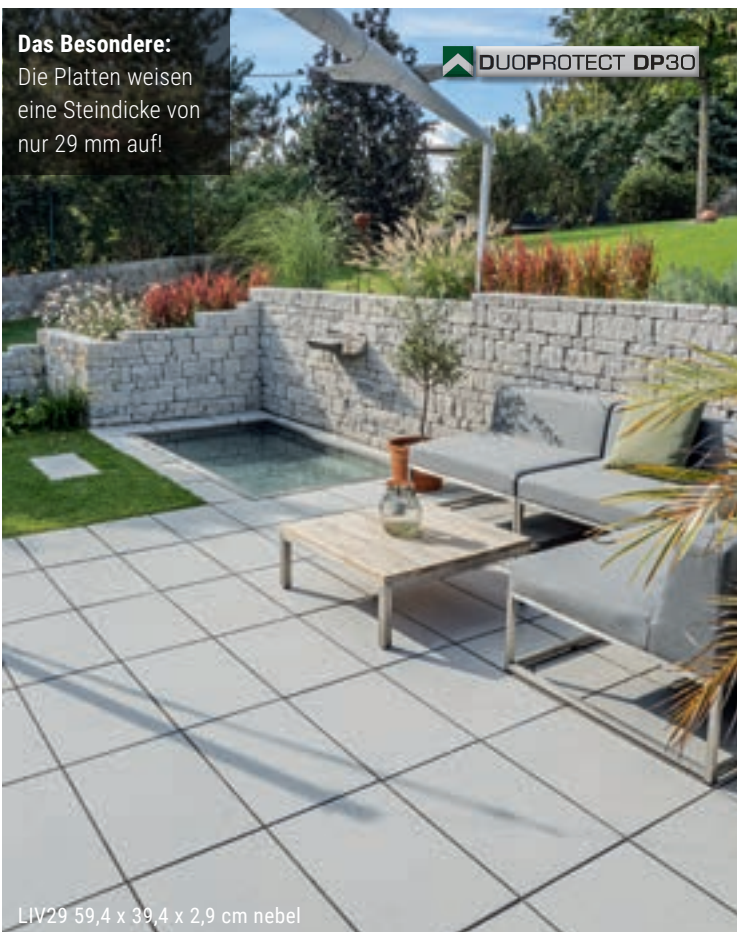

LIV29

LIV29 – 39,4 x 39,4 x 2,9 cm, 59,4 x 39,4 x 2,9 cm, 59,4 x 59,4 x 2,9 cm oder 79,4 x 39,4 x 2,9 cm in den Farben Mohn, Taupe, Vanille, Quarzit, Karamell, Nebel und Kies.

Kantenveredelung (feinstrahlen und mit **DUOPROTECT DP30** versehen) ist gegen Aufpreis möglich.

Belastbarkeit: nur begehbar

Qualitätskriterien: frost-tausalzbeständig – Verwendung von Taumittel nicht empfohlen

statt EUR 71,88 pro m²

EUR **62,50** /m²

Sockelleisten im Format 39,4 x 1,5 x 8 cm erhältlich!

LIV29 59,4 x 39,4 x 2,9 cm nebel