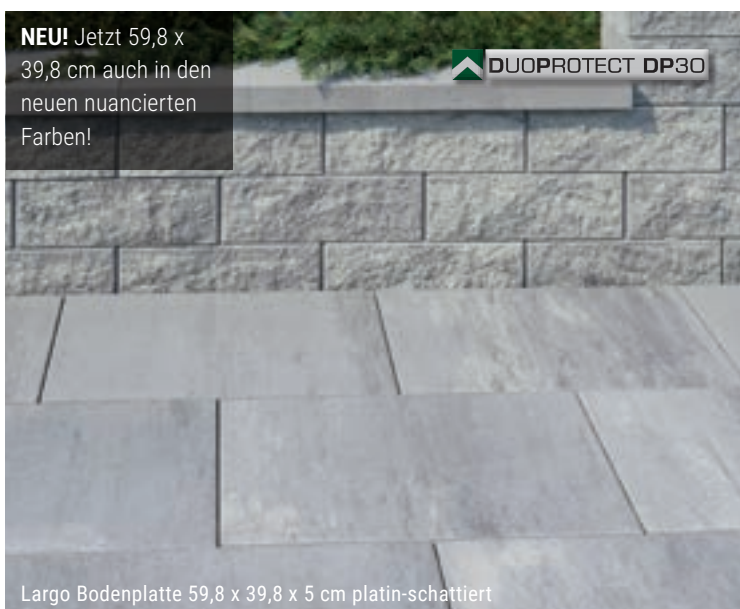

Largo Bodenplatte 59,8 x 39,8 x 5 cm platin-schattiert

Largo Bodenplatte 59,8 x 39,8 x 5 cm und 59,8 x 59,8 x 5 cm

in Basalt-schattiert, Eisgrau-schattiert,
Granitgrau-schattiert, Kalkstein-
schattiert und Muschelkalk
statt EUR 42,84 pro m²

EUR **37,20** /m²

in Platin-schattiert sowie **NEU** 59,8 x 39,8 cm
in Kalkstein-nuanciert, Silbergrau-
nuanciert und Taupe-nuanciert
statt EUR 44,28 pro m²

EUR **38,50** /m²

59,8 x 59,8 x 5 cm in Edelsplitt granitgrau und
Edelsplitt weiß-schwarz, serienmäßig
feingestrahlt und diamantgebürstet
statt EUR 52,44 pro m²

EUR **45,70** /m²