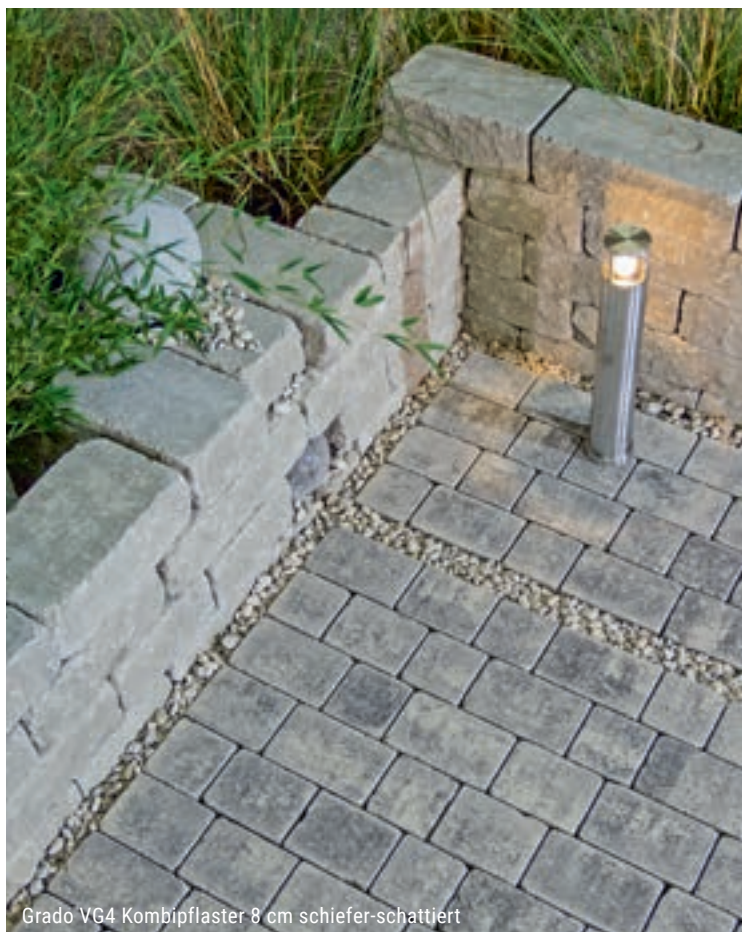

Grado VG4 Kombipflaster 8 cm schiefer-schattiert

Grado VG4 Kombipflaster

Grado VG4 Kombipflaster 8 cm – verschiebe gesichert (VG4), 3 verschiedene Steingrößen sortiert, Bahnbreite 15 cm, in den Farben Grau, Granitgrau-schattiert, Kalkstein-schattiert, Muschelkalk und Schiefer-schattiert sowie **NEU** in Basalt-schattiert.

Belastbarkeit: Lkw-Nutzung lt. RVS 03.08.63

Qualitätskriterien: kompletter Stein frost-tausalzbeständig, erhöhte Abriebfestigkeit

in Grau statt EUR 39,48 pro m²

EUR **33,80** /m²

alle anderen Farben
statt EUR 46,80 pro m²

EUR **41,40** /m²