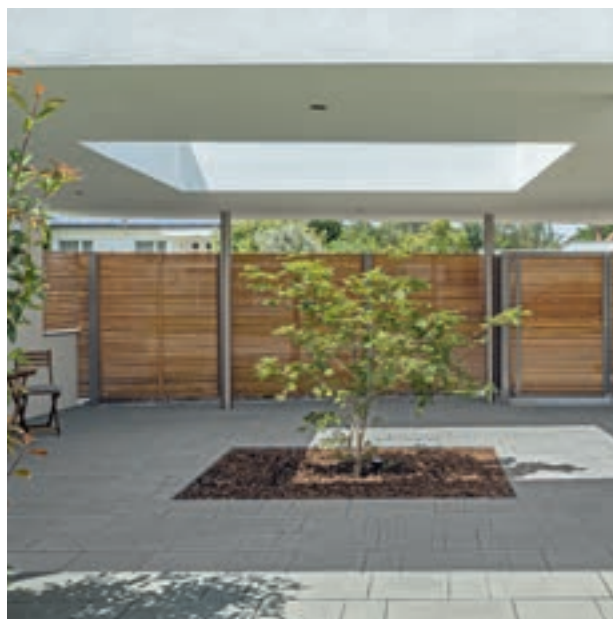

► **Teilnahmebedingungen:** Bei der Ziehung werden Einsendungen bis 31. Dezember 2021 (einlangend) berücksichtigt. Die Ziehung findet unter Ausschluss der Öffentlichkeit statt. Teilnahmeberechtigt sind alle Personen ab dem vollendeten 18. Lebensjahr. Es ist Bedingung, dass der gezeigte Garten im Eigentum des Einsenders ist. Es ist weiters Bedingung, dass die im Foto gezeigten Pflastersteine, Terrassenplatten, Block-, Pflanz-, Zaun- und Mauersteine Erzeugnisse der Firma Friedl Steinwerke sind. Falsche Angaben zur Person, dem Eigentum oder den Produkten führen zum Ausschluss am Gewinnspiel bzw. müssen bereits ausbezahlte Gewinne rückerstattet werden. Die Auszahlung des Gewinns erfolgt nur über Vorlage eines amtlichen Lichtbildausweises. Friedl Steinwerke behalten sich vor, Teilnehmer ohne Angabe von Gründen vom Gewinnspiel auszuschließen. Die Teilnehmer bestätigen, keine Rechte Dritter oder gesetzliche Bestimmungen durch das Einsenden der Fotos verletzt zu haben. Die Teilnehmer erklären sich damit einverstanden, von Friedl Steinwerke kontaktiert und die Fotos sowie Familienname und Bundesland ggfs. in Medien (print und online) veröffentlicht zu werden und stimmen einer Verarbeitung (Speicherung) ihrer persönlichen Daten zu. Mitarbeiter von Friedl Steinwerke und deren Angehörige sowie Mitarbeiter von Partnerbetrieben (Händler, Verarbeiter etc.) sind von der Teilnahme ausgeschlossen. Die Gewinner werden schriftlich verständigt. Der Rechtsweg ist ausgeschlossen.