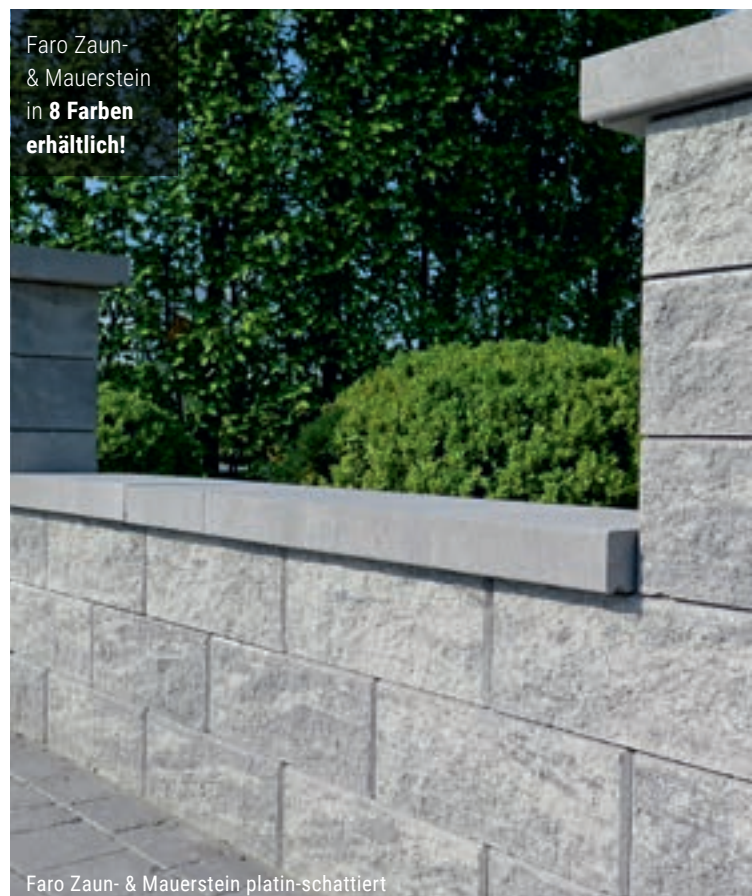

Faro Zaun- & Mauerstein in **8 Farben erhältlich!**

Faro Zaun- & Mauerstein platin-schattiert