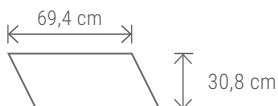

LIV29

LIV29 – 39,4 x 39,4 x 2,9 cm, 59,4 x 39,4 x 2,9 cm, 59,4 x 59,4 x 2,9 cm oder 79,4 x 39,4 x 2,9 cm in den Farben Mohn, Taupe, Vanille, Quarzit, Karamell, Nebel und Kies.

Kantenveredelung (feinstrahlen und mit **DUOPROTECT DP30** versehen) ist gegen Aufpreis möglich.

Belastbarkeit: nur begehbar

Qualitätskriterien: frost-tausalzbeständig – Verwendung von Taumittel nicht empfohlen

statt EUR 71,88 pro m²

EUR **62,50** /m²

Sockelleisten im Format 39,4 x 1,5 x 8 cm erhältlich!

Parello29

Parello29 – 69,4 x 30,8 x 2,9 cm in den Farben Karamell, Kies, Mohn, Nebel, Quarzit, Taupe und Vanille.

Kantenveredelung (feinstrahlen und mit **DUOPROTECT DP30** versehen) ist gegen Aufpreis möglich.

Belastbarkeit: nur begehbar

Qualitätskriterien: frost-tausalzbeständig – Verwendung von Taumittel nicht empfohlen

statt EUR 78,12 pro m²

EUR **71,10** /m²

Sockelleisten im Format 39,4 x 1,5 x 8 cm erhältlich!

Das Besondere:

Die Platten weisen eine Steindicke von nur 29 mm auf!

DUOPROTECT DP30